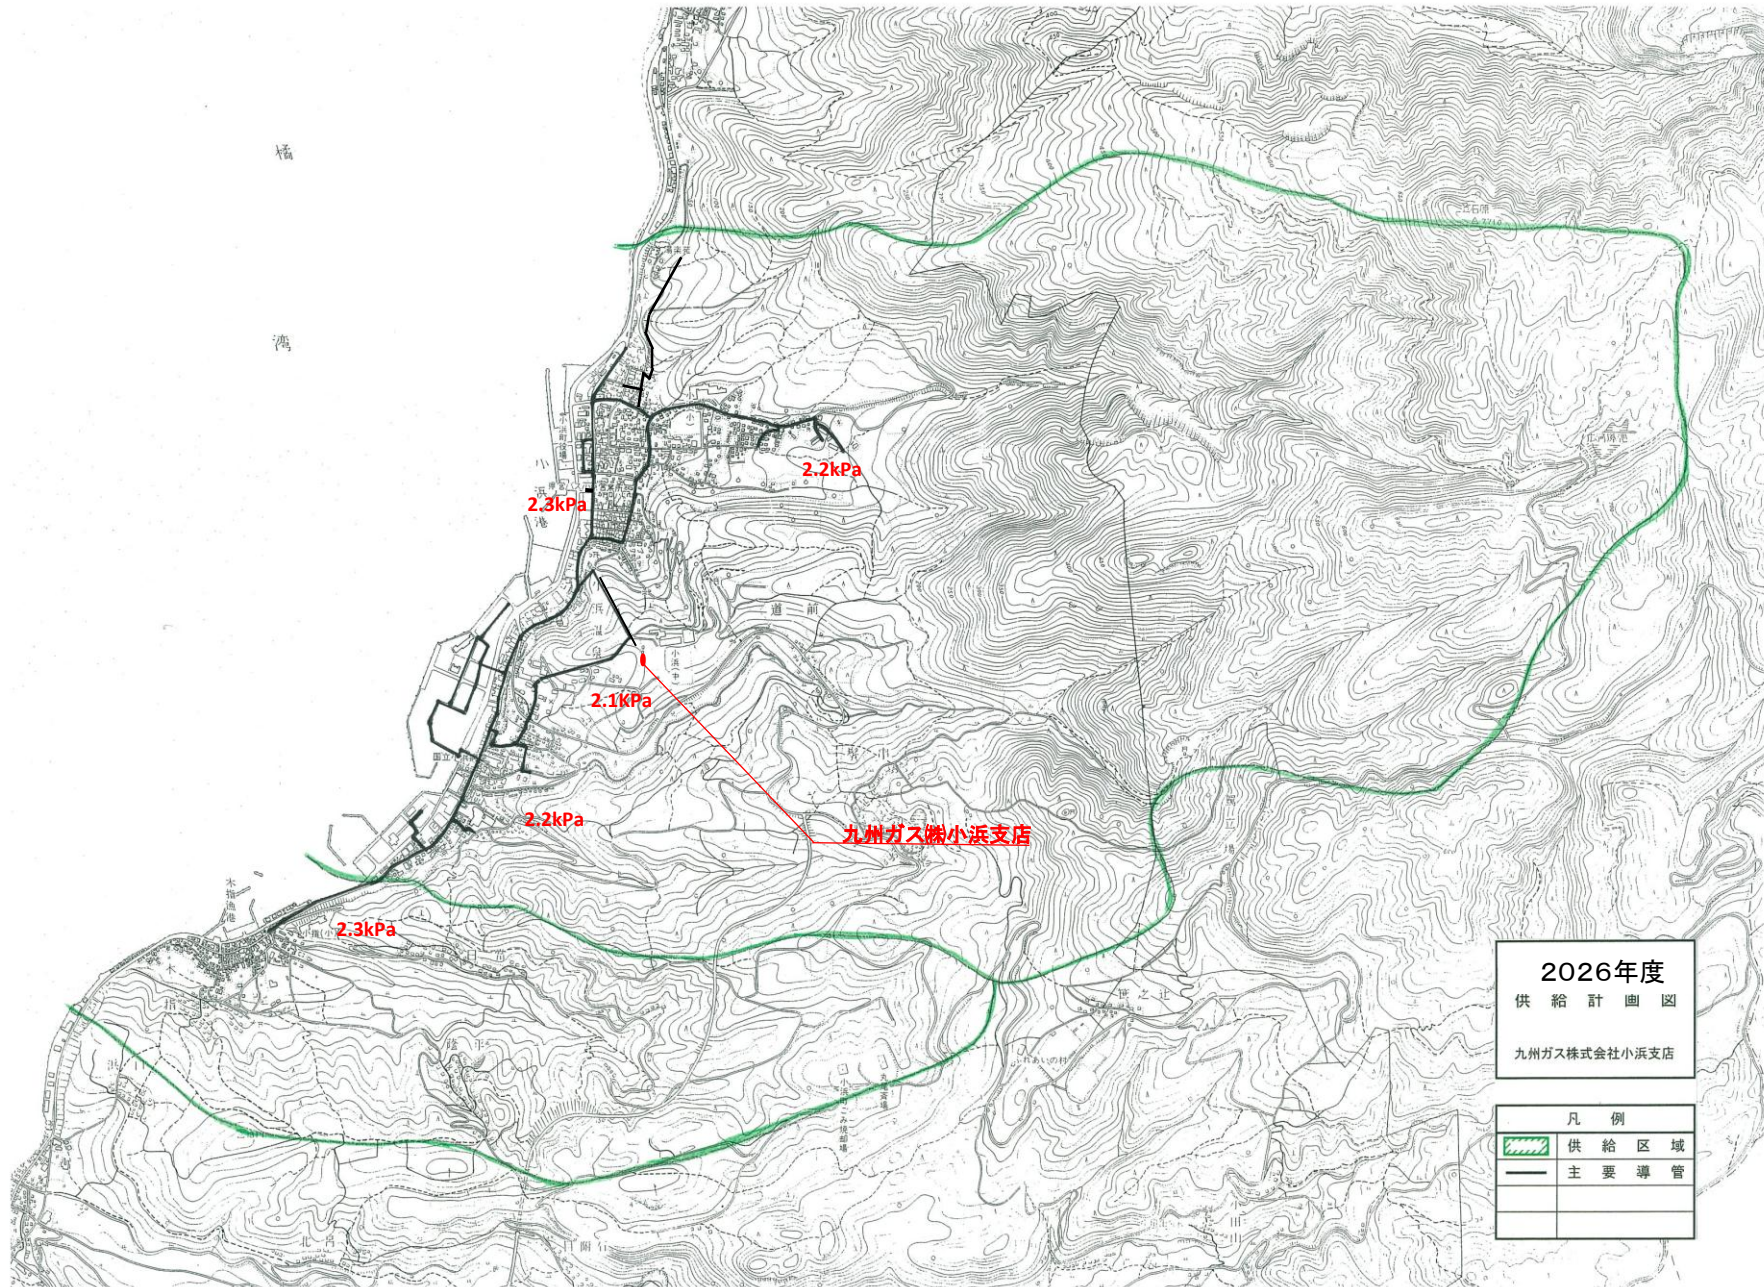

橋
灣

2026年度
供給計画図
九州ガス株式会社小浜支店

凡例	
	供給区域
	主要導管