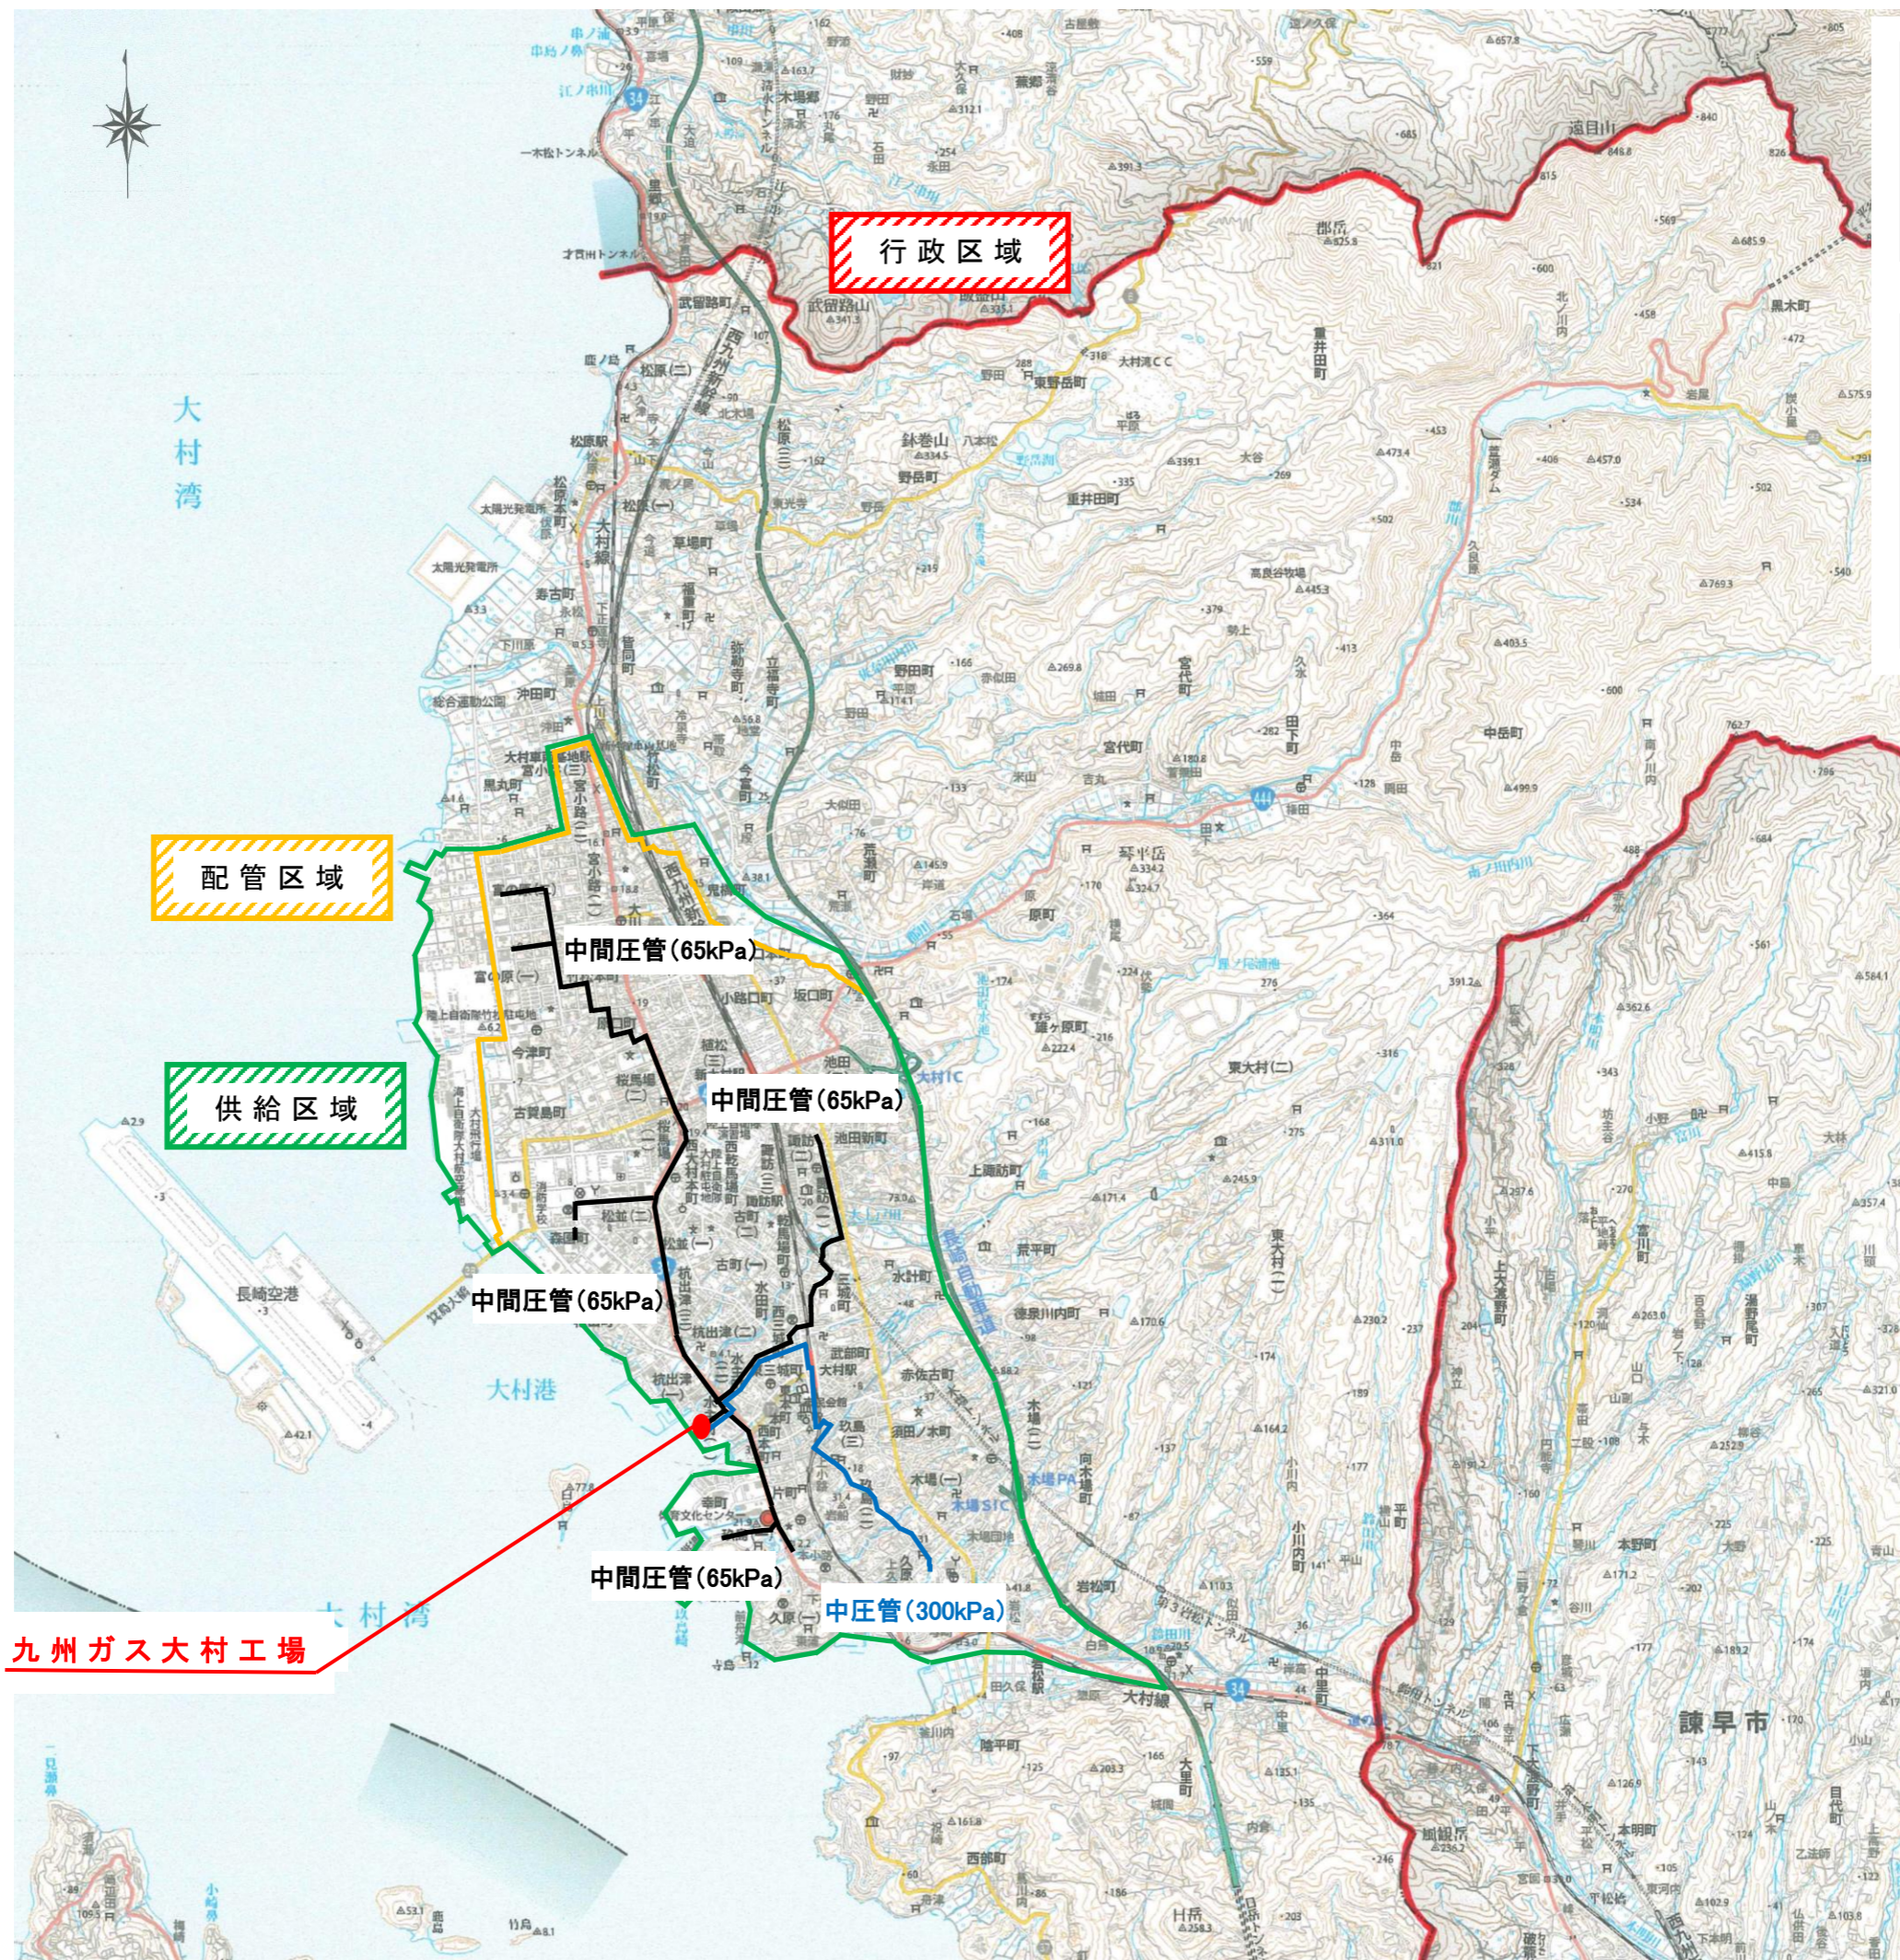

2026年度
供給計画図

九州ガス株式会社大村支店

凡例

	供給区域
	主要導管
	配管区域
	行政区域
	増加予定供給区域

九州ガス大村工場