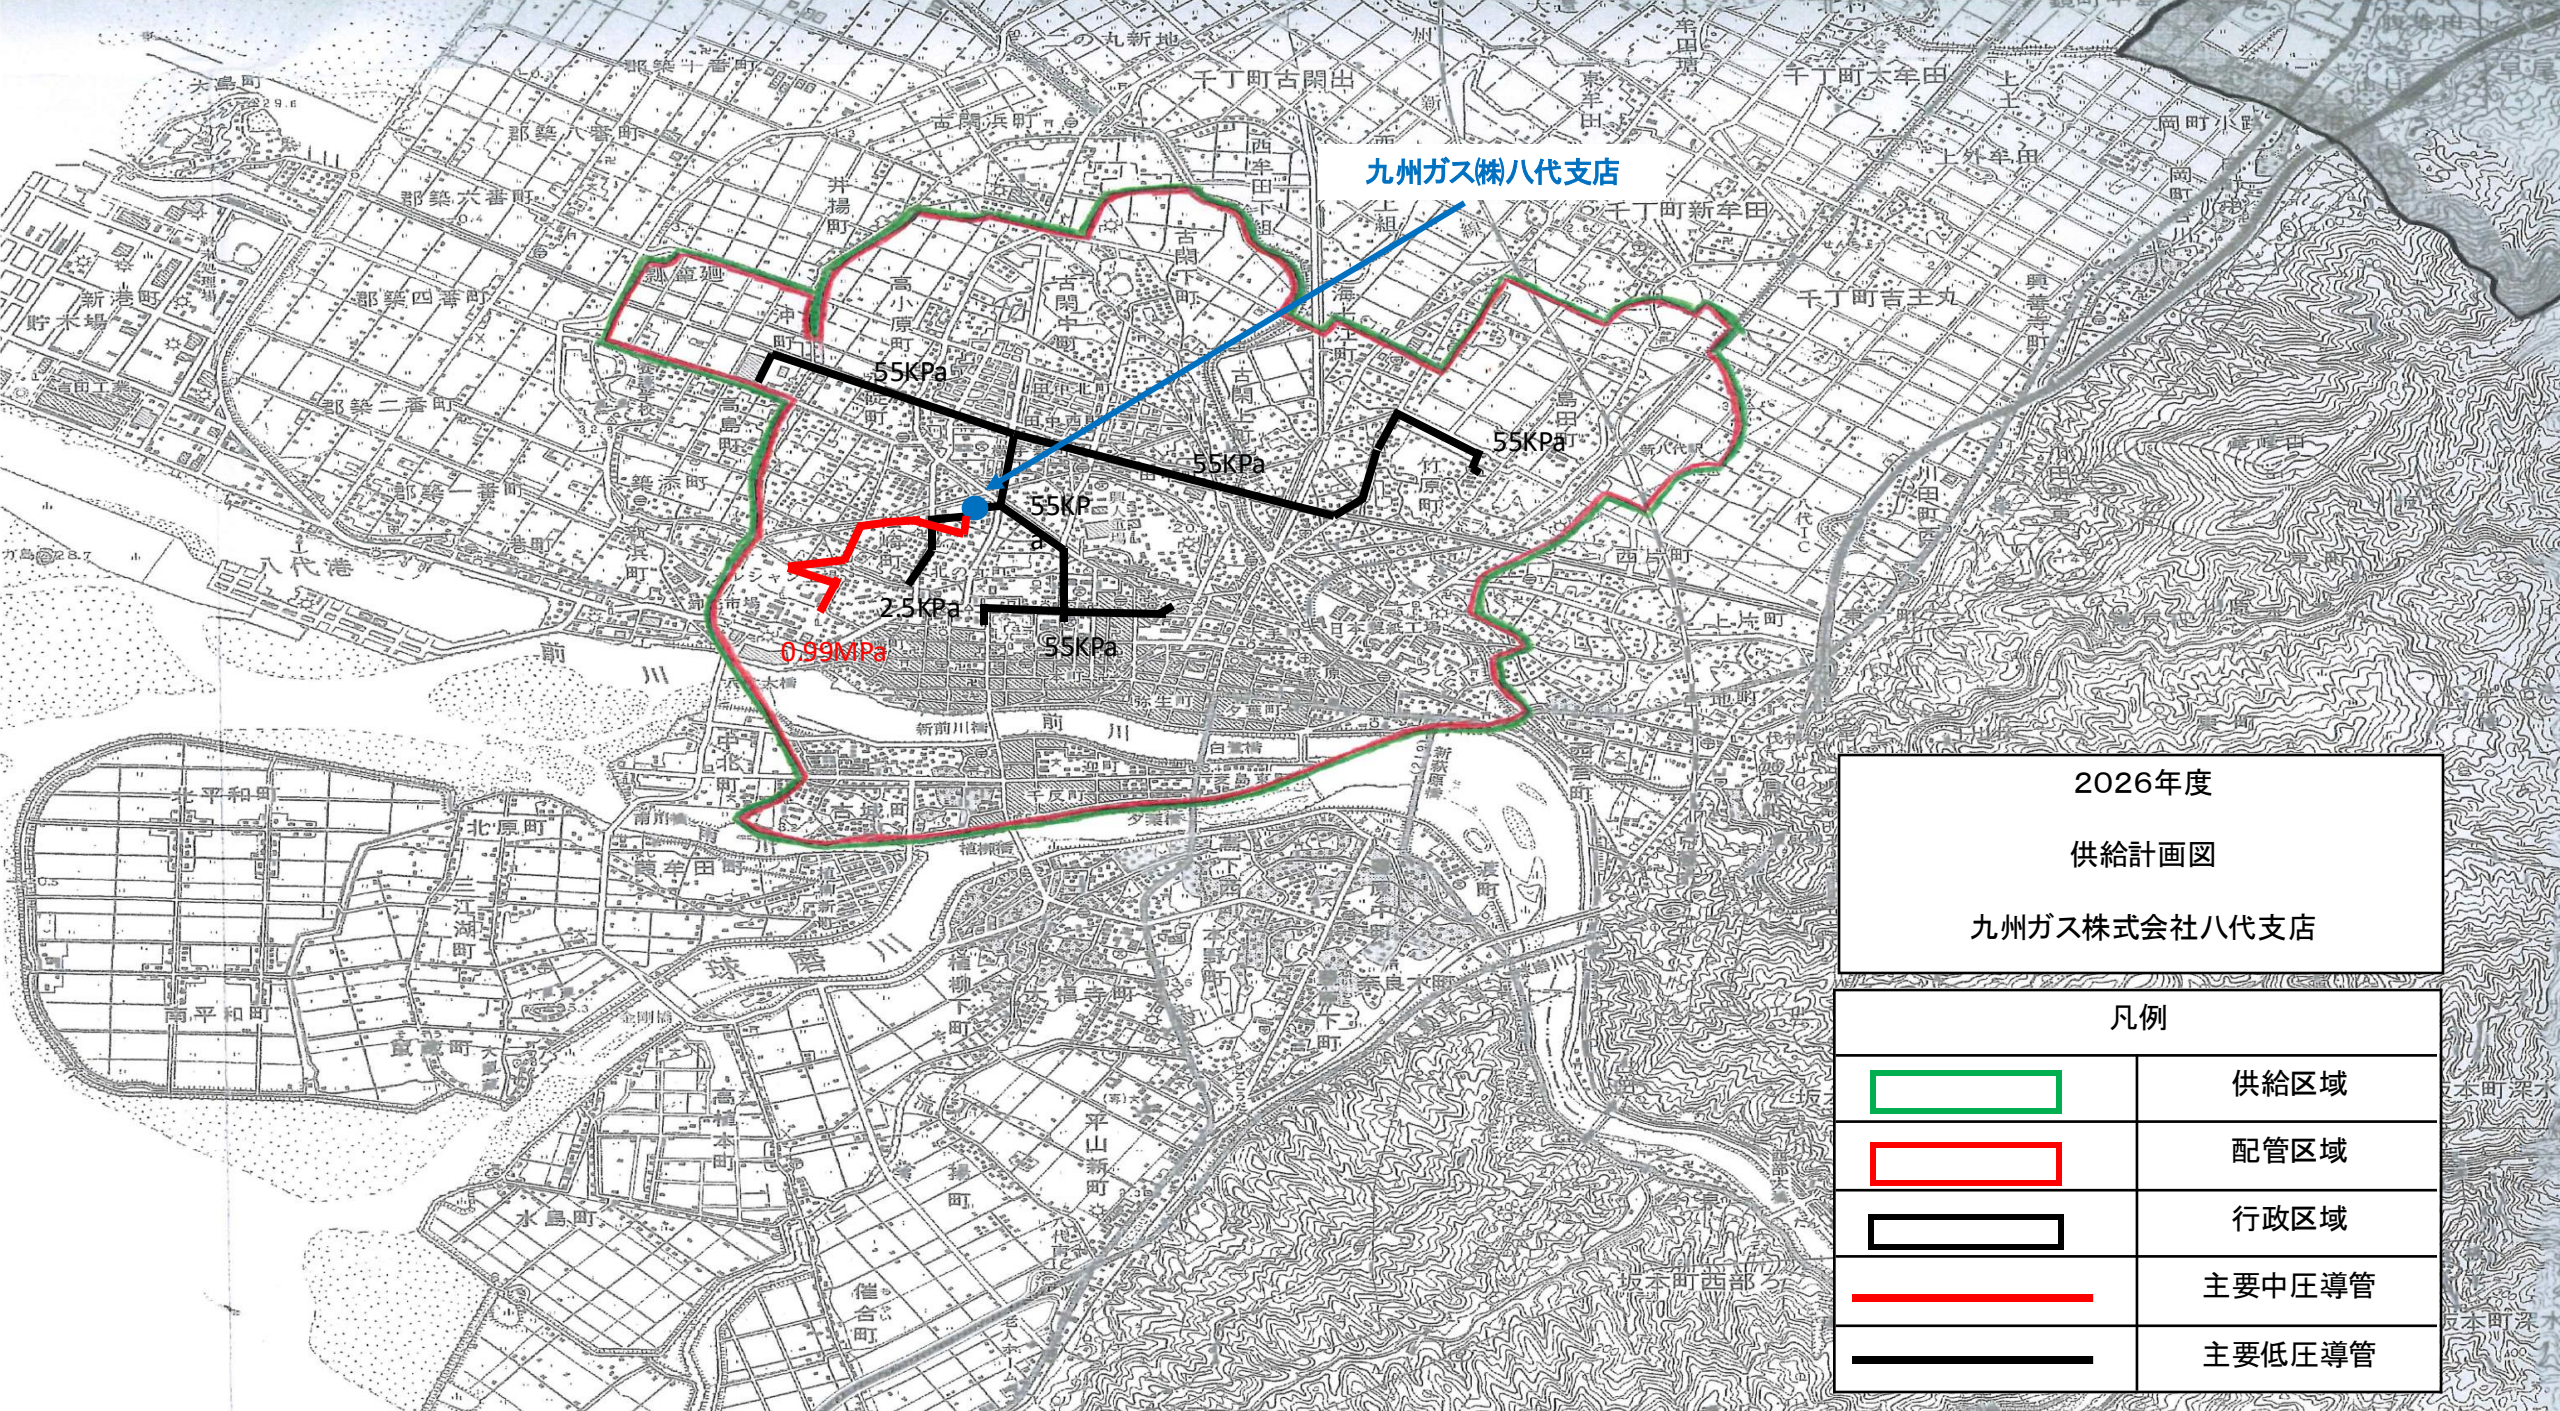

九州ガス株式会社八代支店

2026年度
供給計画図
九州ガス株式会社八代支店

凡例	
	供給区域
	配管区域
	行政区域
	主要中圧導管
	主要低圧導管